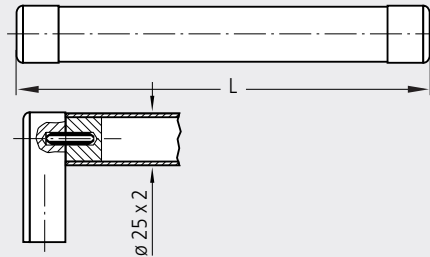

min. 1000 N.

Hinweis:

Beliebige Griffängen oder andere Farbkombinationen auf Anfrage.

Handle Series A3

Fit together tubular handles.

Material and surface:

Design A:

Handle shanks and connecting profiles of extruded aluminium AlMgSi 0.5. Clamping sleeves of stainless steel.

Connection tube $\varnothing 25 \times 2$ of stainless steel, clamping parts of stainless steel or aluminium.

Stress resistance:

min. 1000 N.

Note:

Other handle lengths or colour combinations on request.

Ausführung Technical Line siehe Seite 91. Version Technical Line look at page 91.

Ausführung A Version A

Ausführung B Rohr aus Edelstahl Version B Tube of stainless steel

Griffsteg, Ausführung A Grip ledge, Version A

naturfarben schwarz
natural coloured black

Griffsteg, Ausführung B Grip ledge, Version B

Rohr Edelstahl
Tube stainless steel

A	L	Schenkelfarbe Shank colour		Bestell-Nr. Order no.	Bestell-Nr. Order no.	Bestell-Nr. Order no.
200	220	natur	natural colour	A3-25.200.N01	A3-25.200.N04	–
		schwarz	black	A3-25.200.S01	A3-25.200.S04	A3-25.200.S37
250	270	natur	natural colour	A3-25.250.N01	A3-25.250.N04	–
		schwarz	black	A3-25.250.S01	A3-25.250.S04	A3-25.250.S37
300	320	natur	natural colour	A3-25.300.N01	A3-25.300.N04	–
		schwarz	black	A3-25.300.S01	A3-25.300.S04	A3-25.300.S37
400	420	natur	natural colour	A3-25.400.N01	A3-25.400.N04	–
		schwarz	black	A3-25.400.S01	A3-25.400.S04	A3-25.400.S37