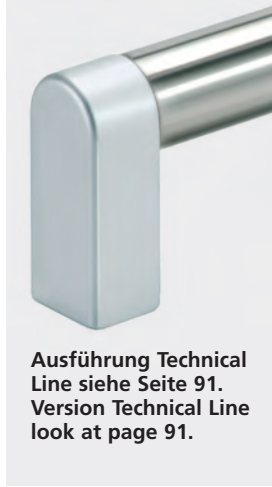

Griffserie A3

Zusammensteckbare Rohrgriffe.

Werkstoff und Oberfläche:

Ausführung A:

Griffschenkel und Verbindungsprofile aus stranggepreßtem Aluminium AlMgSi 0,5. Spannhülsen aus Edelstahl.

Griffschenkel mattglänzend eloxiert, Verbindungsprofile feingeschliffen und eloxiert. Griffausführung in verschiedenen Farbkombinationen.

min. 1000 N.

Hinweis:

Beliebige Griffängen oder andere Farbkombinationen auf Anfrage.

Handle Series A3

Fit together tubular handles.

Material and surface:

Design A:

Handle shanks and connecting profiles of extruded aluminium AlMgSi 0.5. Clamping sleeves of stainless steel.

Handle shanks anodized with dull bright finish, connecting profiles fine ground and anodized.

Handle finish in various colour combinations.

Design B:

Handle shanks of extruded aluminium AlMgSi 0.5; black anodized with dull bright finish.

Connection tube $\varnothing 25 \times 2$ of stainless steel, clamping parts of stainless steel or aluminium.

Stress resistance:

min. 1000 N.

Note:

Other handle lengths or colour combinations on request.

Ausführung Technical Line siehe Seite 91. Version Technical Line look at page 91.