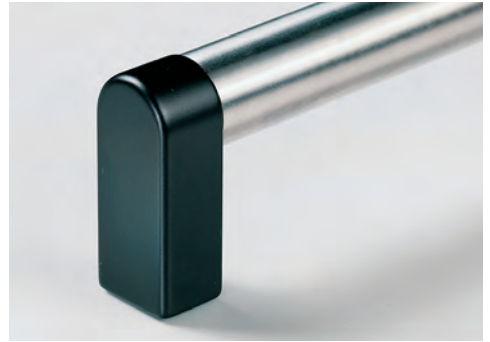

Griffserie A3

Zusammensteckbare Rohrgriffe.

Werkstoff und Oberfläche:

Ausführung A:

Griffschenkel und Verbindungsprofile aus stranggepreßtem Aluminium AlMgSi 0,5. Spannhülsen aus Edelstahl.

Griffschenkel mattglänzend eloxiert, Verbindungsprofile feingeschliffen und eloxiert. Griffausführung in verschiedenen Farbkombinationen.

Handle shanks anodized with dull bright finish, connecting profiles fine ground and anodized.

Handle finish in various colour combinations.

Design B:

Handle shanks of extruded aluminium AlMgSi 0.5; black anodized with dull bright finish.

Connection tube $\varnothing 25 \times 2$ of stainless steel, clamping parts of stainless steel or aluminium.

Stress resistance:

min. 1000 N.

Note:

Other handle lengths or colour combinations on request.

Ausführung Technical Line siehe Seite 91. Version Technical Line look at page 91.

Ausführung A Version A

Ausführung B Rohr aus Edelstahl Version B Tube of stainless steel

Griffsteg, Ausführung A Grip ledge, Version A

naturfarben schwarz
natural coloured black

Griffsteg, Ausführung B Grip ledge, Version B