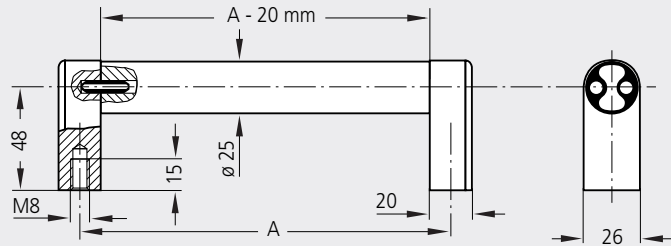

min. 1000 N.

Hinweis:

Beliebige Griffängen oder andere Farbkombinationen auf Anfrage.

Handle Series A3

Fit together tubular handles.

Material and surface:

Design A:

Handle shanks and connecting profiles of extruded aluminium AlMgSi 0.5. Clamping sleeves of stainless steel.

Connection tube $\varnothing 25 \times 2$ of stainless steel, clamping parts of stainless steel or aluminium.

Stress resistance:

min. 1000 N.

Note:

Other handle lengths or colour combinations on request.

Ausführung Technical Line siehe Seite 91. Version Technical Line look at page 91.

Ausführung A Version A

Ausführung B Rohr aus Edelstahl Version B Tube of stainless steel

Griffsteg, Ausführung A Grip ledge, Version A

naturfarben schwarz
natural coloured black

Griffsteg, Ausführung B Grip ledge, Version B

Rohr Edelstahl
Tube stainless steel

A	L	Schenkelfarbe Shank colour		Bestell-Nr. Order no.	Bestell-Nr. Order no.	Bestell-Nr. Order no.
200	220	natur	natural colour	A3-25.200.N01	A3-25.200.N04	–
		schwarz	black	A3-25.200.S01	A3-25.200.S04	A3-25.200.S37
250	270	natur	natural colour	A3-25.250.N01	A3-25.250.N04	–
		schwarz	black	A3-25.250.S01	A3-25.250.S04	A3-25.250.S37
300	320	natur	natural colour	A3-25.300.N01	A3-25.300.N04	–
		schwarz	black	A3-25.300.S01	A3-25.300.S04	A3-25.300.S37
400	420	natur	natural colour	A3-25.400.N01	A3-25.400.N04	–
		schwarz	black	A3-25.400.S01	A3-25.400.S04	A3-25.400.S37